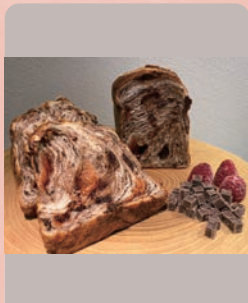

ゆずやいよかんなど旬の香りのいい柑橘を使ったしっとり食感のマドレーヌ。

菓子屋 シュクレ

酒粕と
ラズベリーのケーキ

水に恵まれ、米/酒づくりが盛んな秋田県五城目町。まちをあげたラズベリーを使った、酸味と甘みのケーキ

日用品とおかしのお店
sofar

初恋のラズベリー
ショコラブレッド

ラズベリーチョコとガーナ産濃厚カカオチョコを職人が何層にも折り込んで焼き上げた食パン

クリスベーカーリー

スマイルマーブル
チョコレート

アナタに贈るアイのカタチは笑顔。小さくても言葉は無くても笑顔さえあれば

ギフトショップ
TWIN'S

日々の楽しみ草案室

エゾシカの
ルーローハン

公苑前のデリ

もち麦と藍茶の
薬膳参鶏湯

カレーだっ!武蔵野